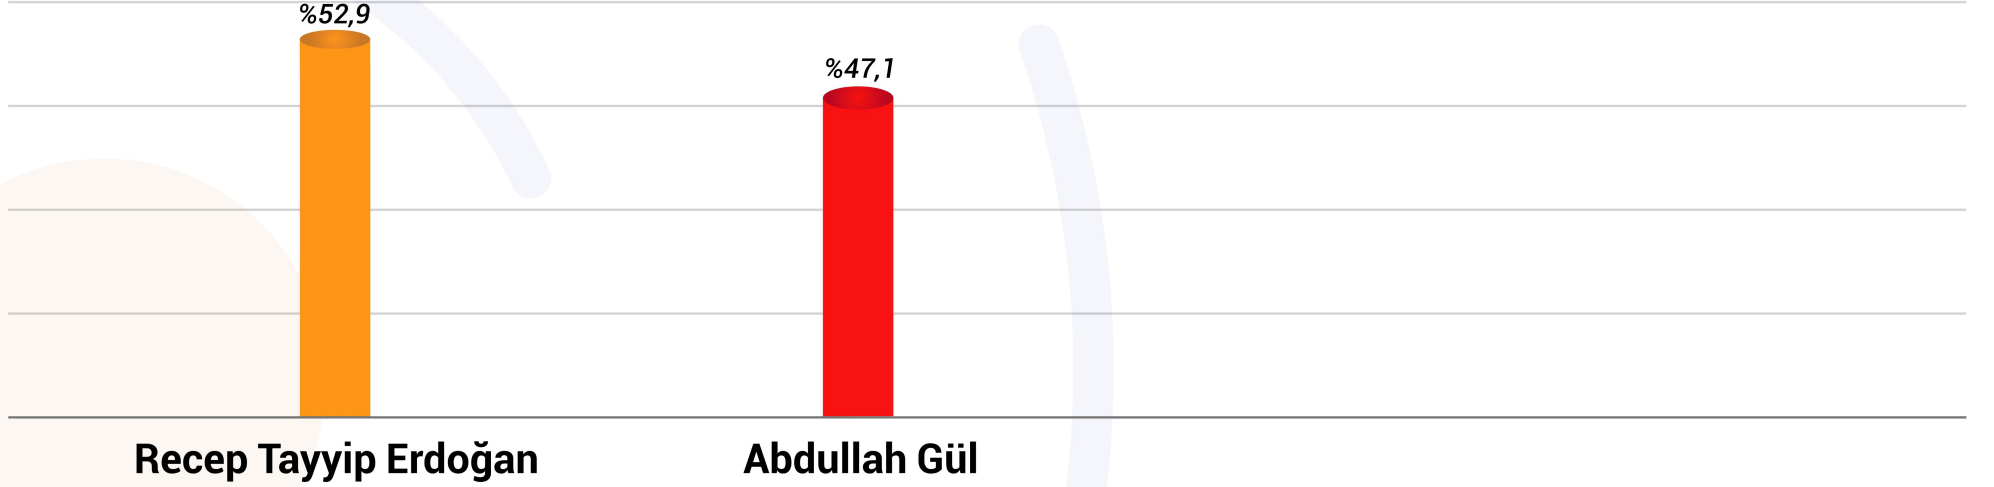

6-)nmzdeki Cumhurbaşkanlıęı seiminde ařaęıdaki adaylardan hangisine oy verirsiniz?