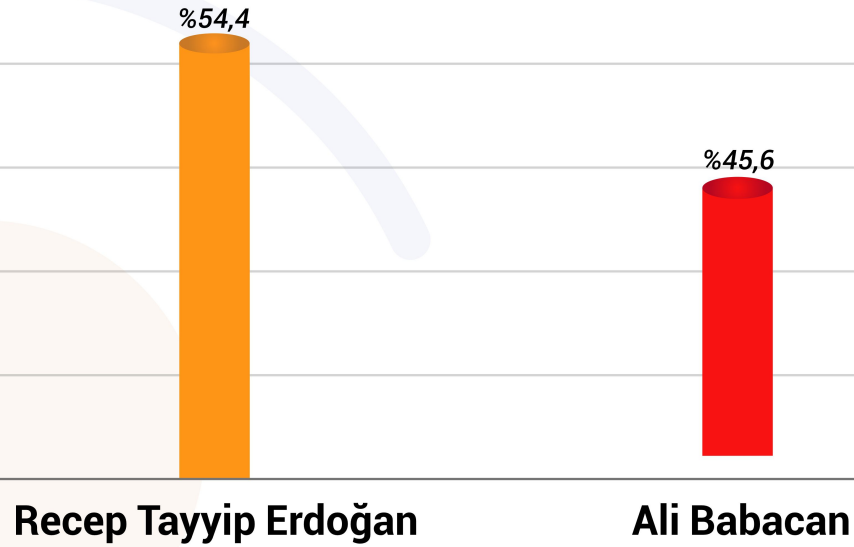

5-)nmzdeki Cumhurbaşkanlıęı seiminde ařaęıdaki adaylardan hangisine oy verirsiniz?