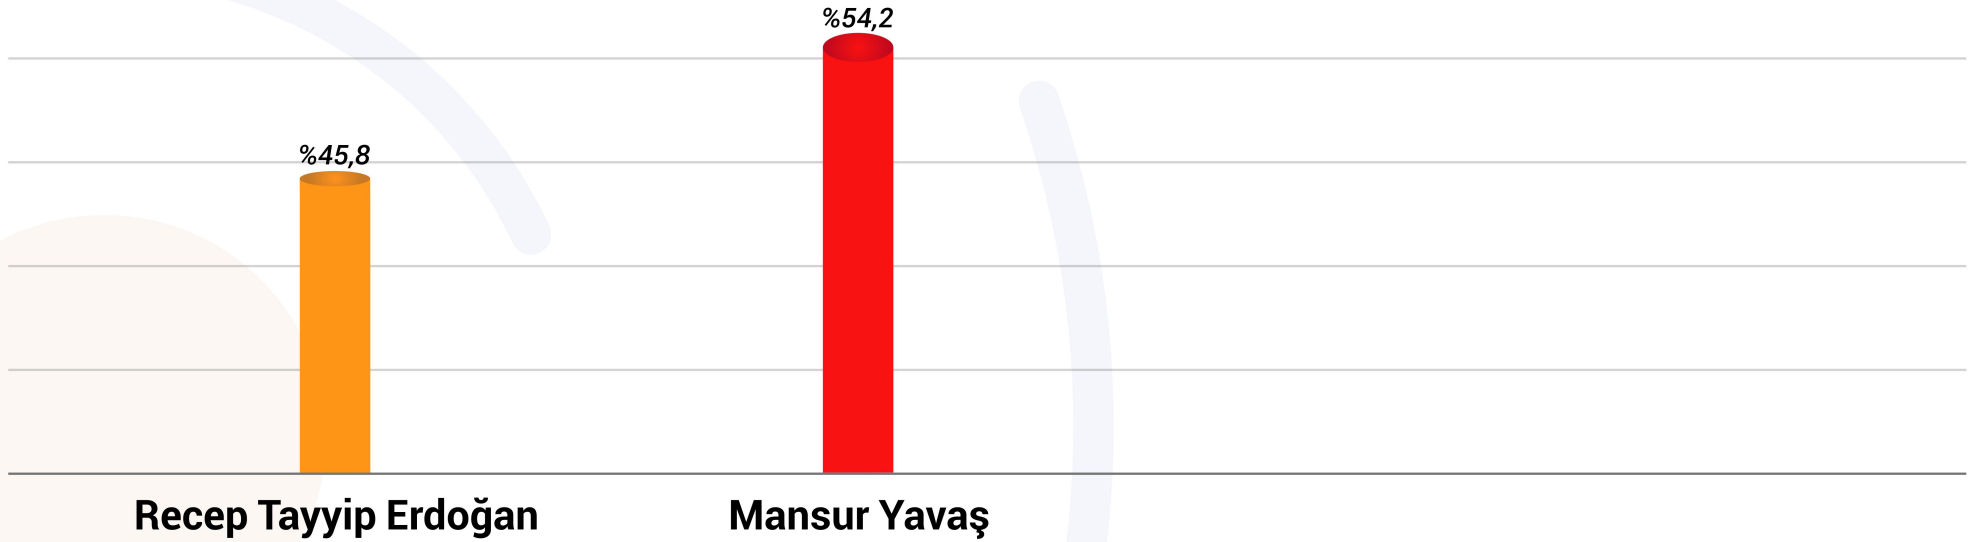

Meral Akřener

3-) nmzdeki Cumhurbaşkanlıęı seęiminde ařaęıdaki adaylardan hangisine oy verirsiniz?

%49,6

Recep Tayyip Erdoğan

%50,4

Ekrem İmamoęlu

4-) nmzdeki Cumhurbaşkanlıęı seęiminde ařaęıdaki adaylardan hangisine oy verirsiniz?