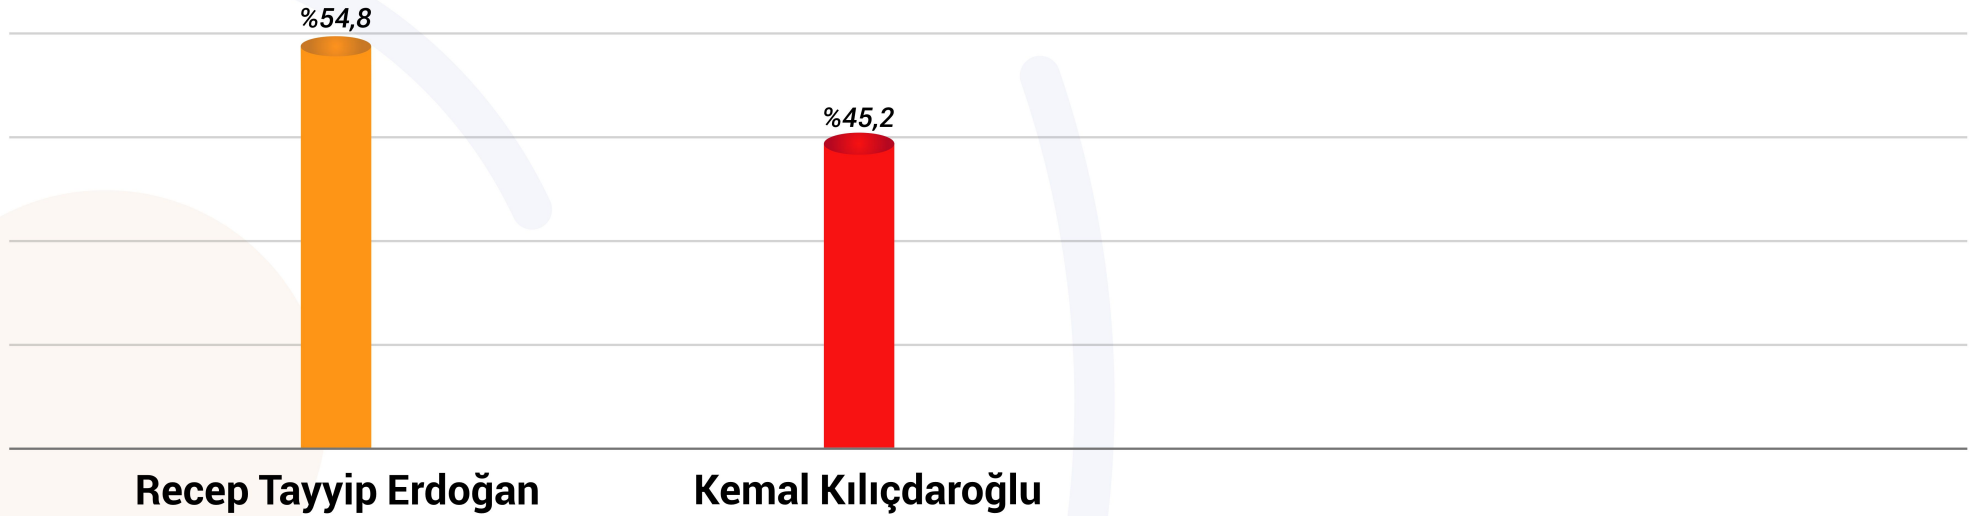

1-nmzdeki Cumhurbaşkanlıęı seiminde ařaęıdaki adaylardan hangisine oy verirsiniz?

2-) nmzdeki Cumhurbaşkanlıęı seęiminde ařaęıdaki adaylardan hangisine oy verirsiniz?

%57,6

Recep Tayyip Erdoğan

%42,4