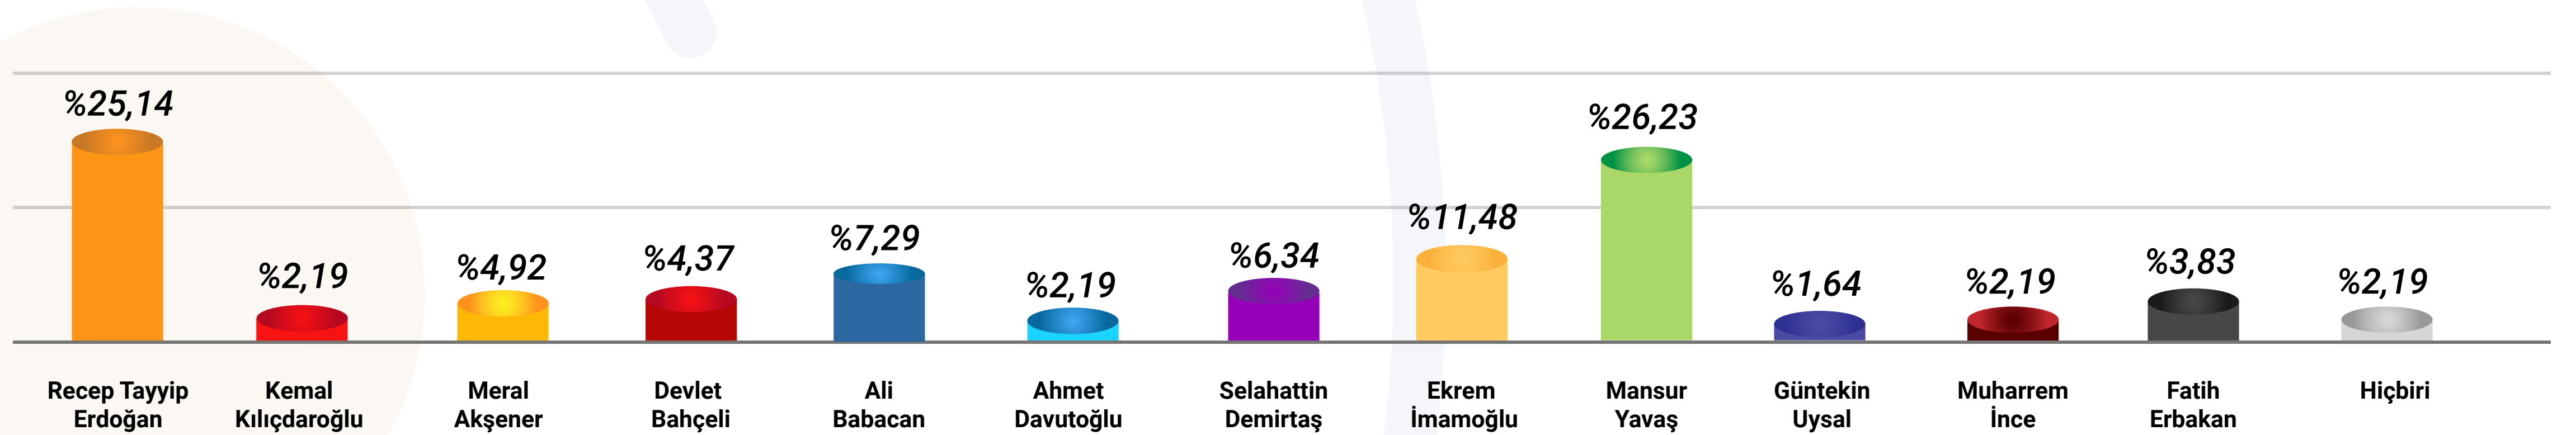

2-) Aşağıdaki liderlerden hangisini daha çalışkan buluyorsunuz?