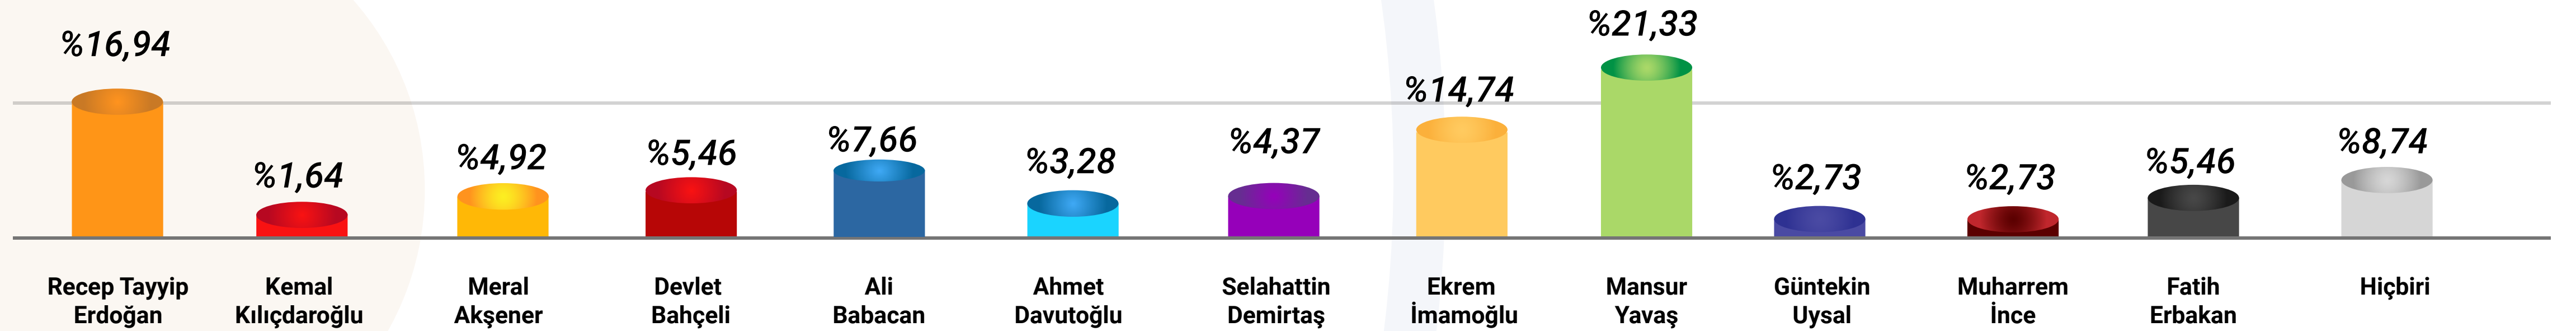

6-) Aşağıdaki liderlerden hangisi sözünün arkasında sonuna kadar durmak için diğerlerinden daha fazla çabalar?