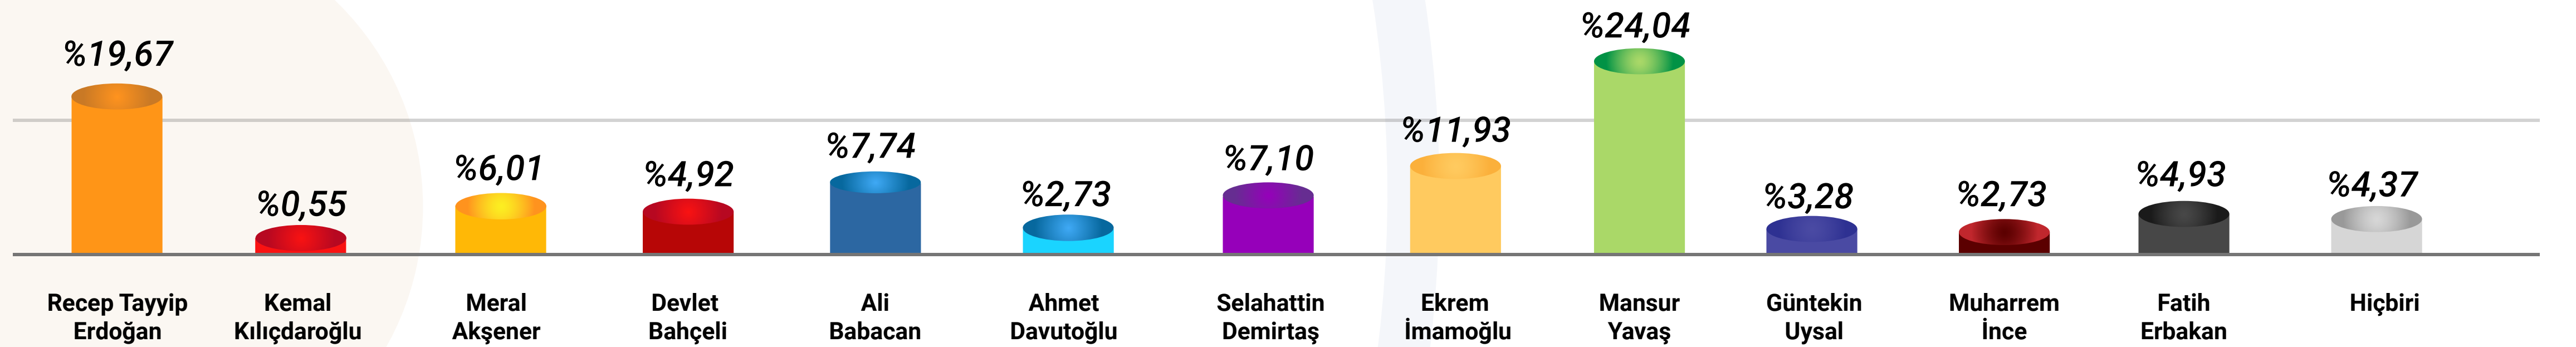

3-) Aşağıdaki liderlerden hangisini daha samimi buluyorsunuz?