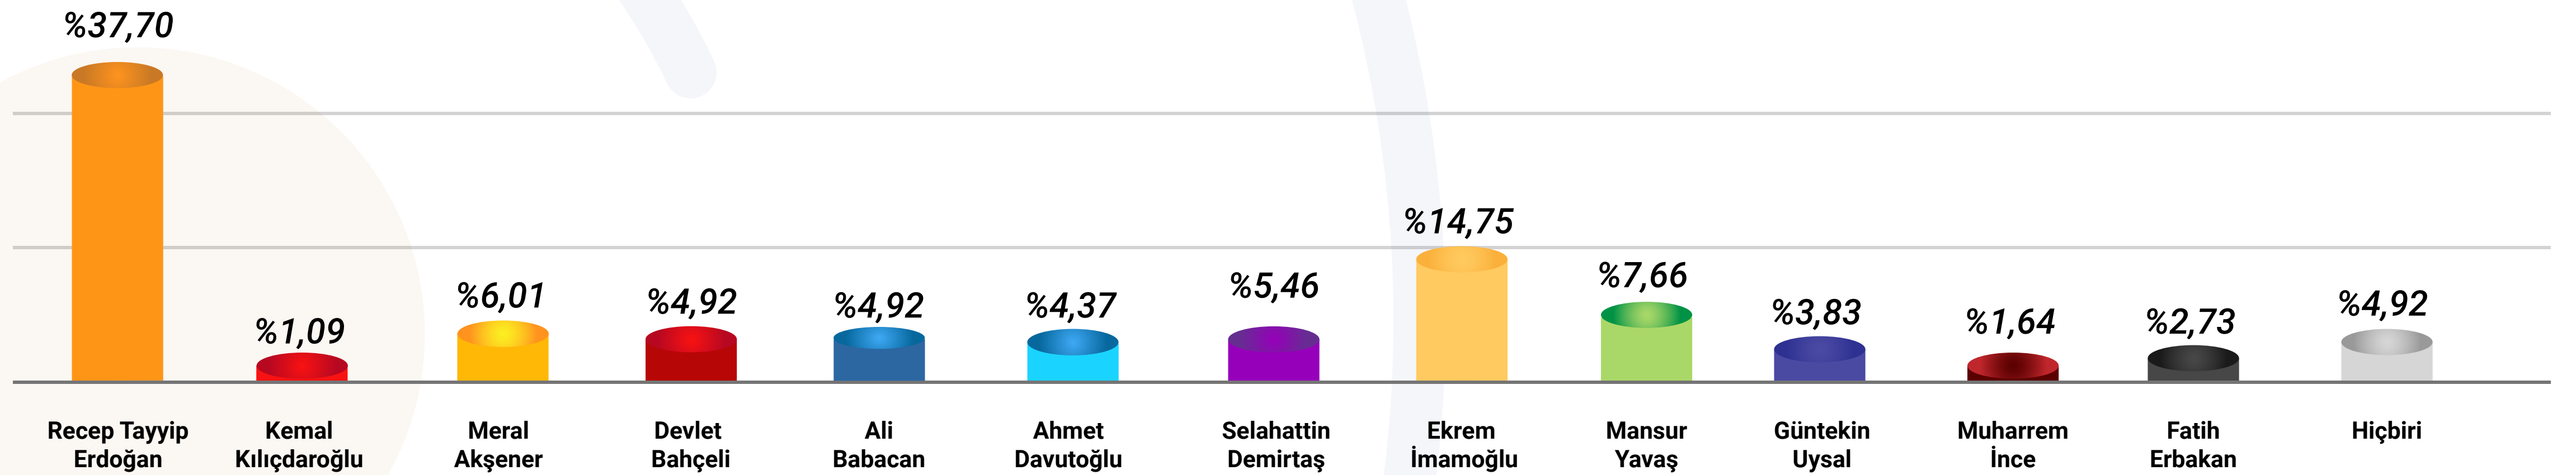

4-) Aşağıdaki liderlerden hangisini daha iyi hatip olarak görüyorsunuz?