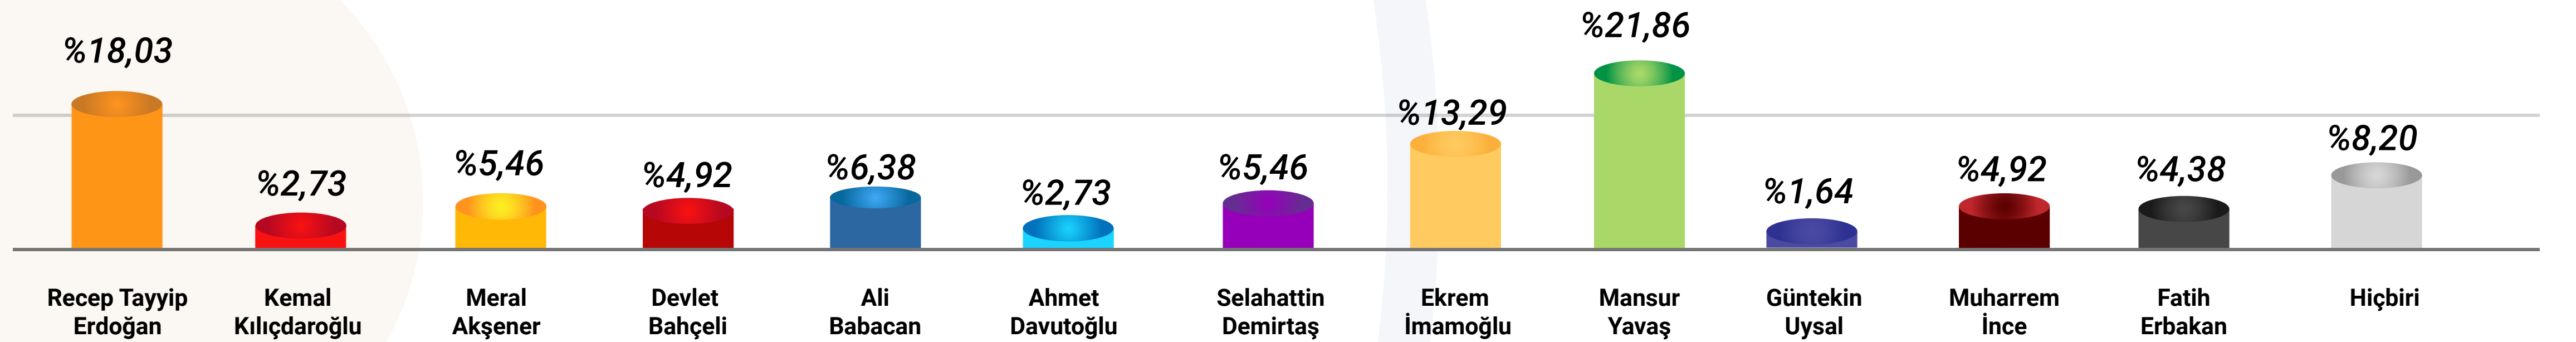

1-) Aşağıdaki liderlerden hangisini daha dürüst buluyorsunuz?