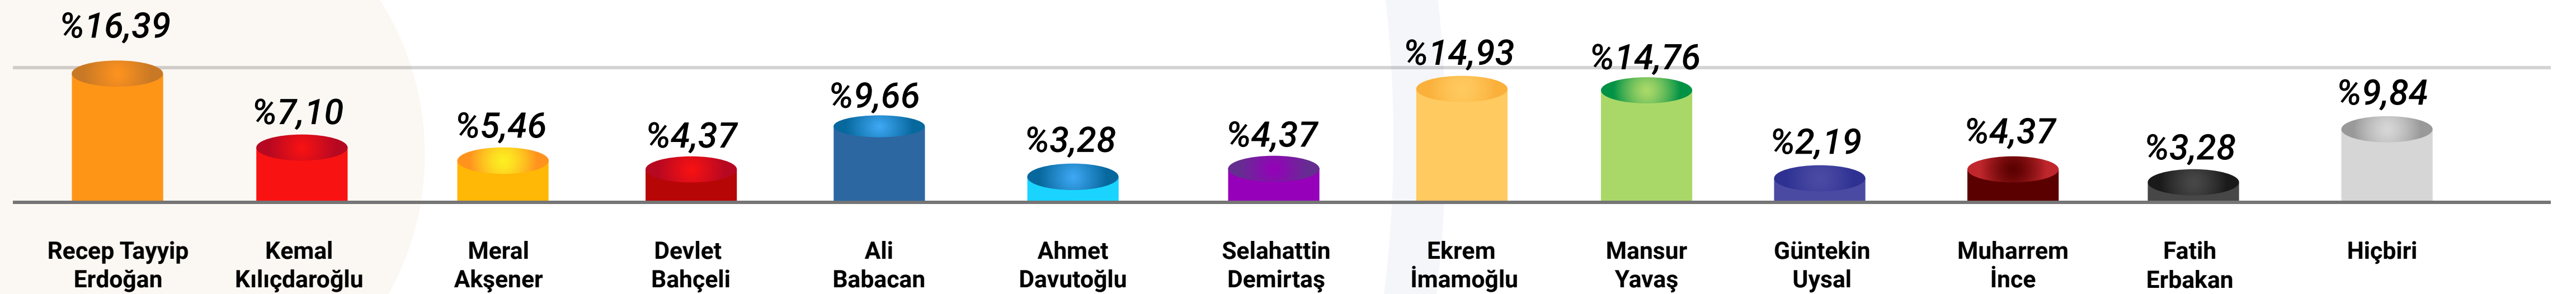

9-) Aşağıdaki liderlerden hangisi demokrasiye daha fazla inanıyor?