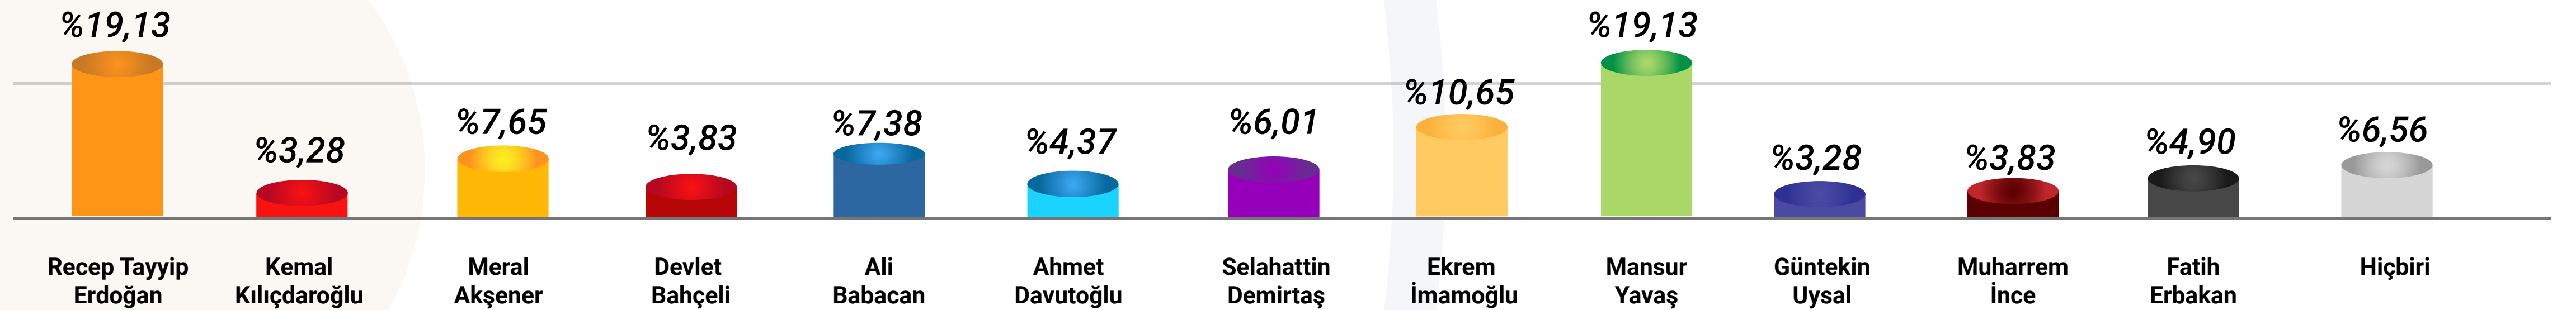

5-) Aşağıdaki liderlerden hangisi size daha şefkatli ve merhametli geliyor?